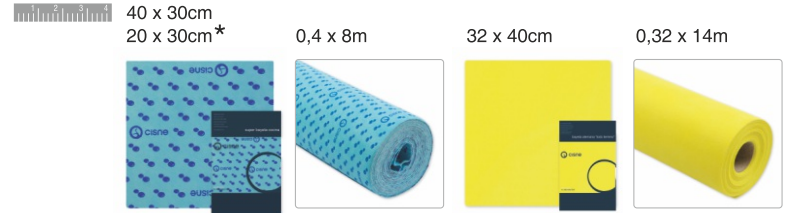

gama sintética synthetic range gamme synthétique